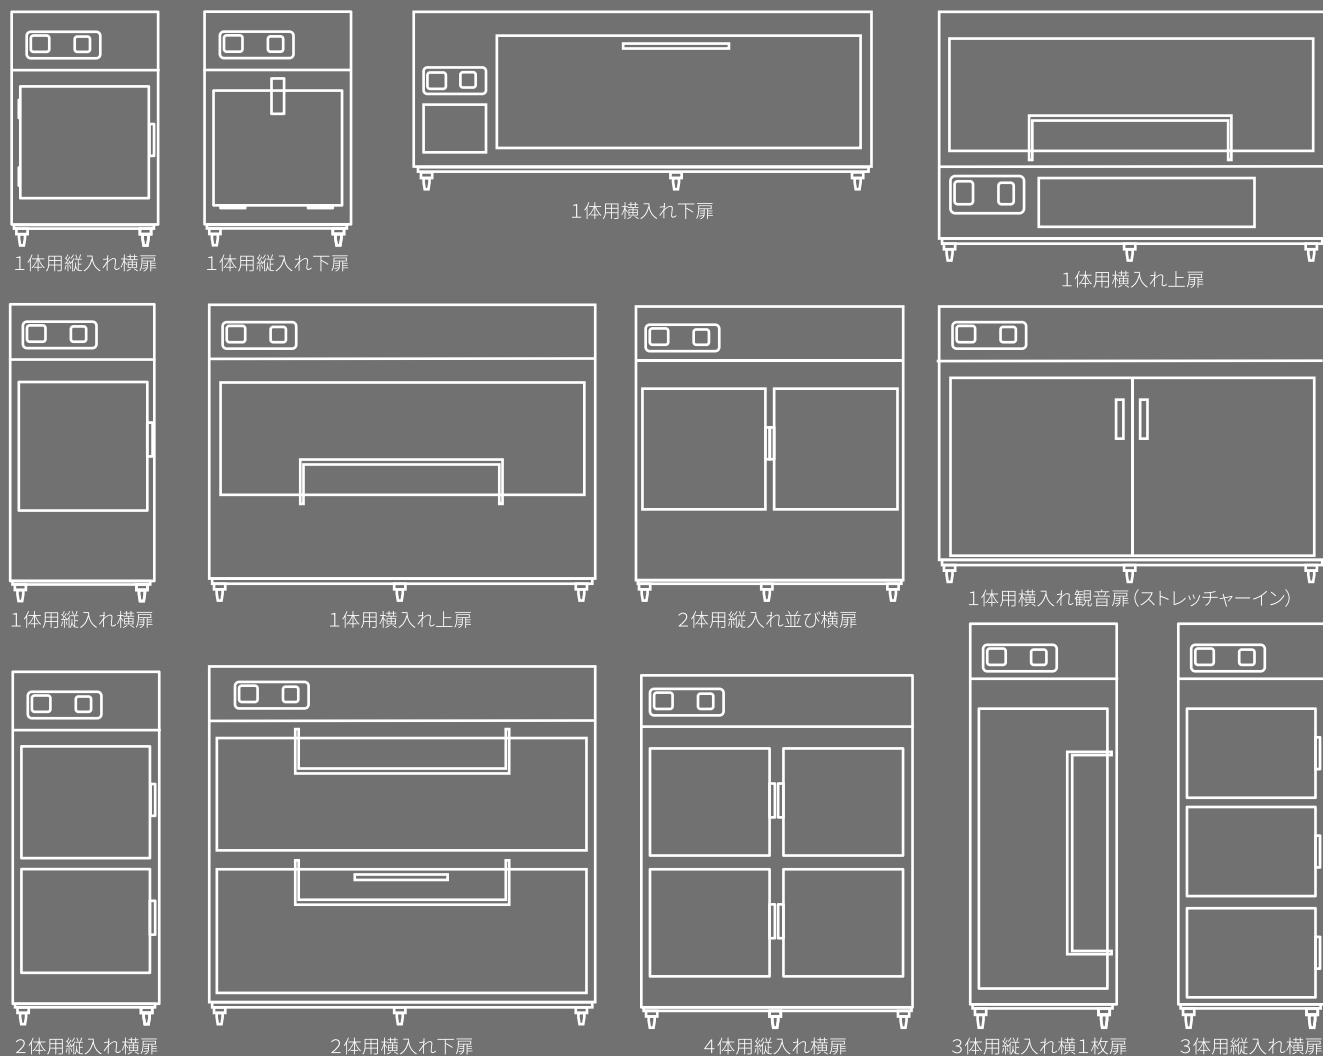

AUDENは豊富な**ご遺体用冷蔵庫**のラインナップをご用意
お部屋の広さ、環境、運用に合わせて
ぴったりなサイズで製作できます。

ラインナップを見る