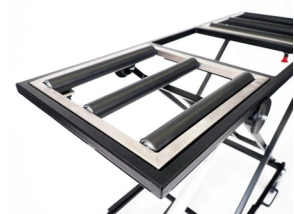

充電式電動棺リフター

安置、面会、乗棺など棺やご遺体を扱うあらゆるシーンに対応
 静音設計の電動アクチュエーターで無段階に高さを調整して、
 安全で負担の少ないオペレーションを実現します。

充電式電動棺リフターの電源は充電式バッテリーを採用しているのでコンセントのない場所でも棺の上げ下げができます。操作はハンドリモコンまたはフットペダルで行えるので、一人でも安全に負担が少なく棺の取り扱いが出来ます。静音設計のモーター駆動なので静かで、葬儀式中の使用はもちろん、安置室、面会室で無段階に高さを調整できます。天面のローラーは縦か横かのいずれかのスタンダードタイプ、または、縦横入替え可能な「MK2」タイプをご用意しています。

使い勝手に合わせてリモコンを選択

ハンドリモコン

フットペダル

※どちらか一方のみ装備可能です。

縦横90°に入替えできる「MK2」

充電式電動棺リフター110

ACTIVE仕様対応

天板サイズ / 長さ135 × 幅61 (cm)
 高さ最大 / 110.5cm
 高さ最小 / 36.8cm
 重さ / 50kg
 最大耐荷重 / 200kg
 駆動部、充電部の防水性能 / IPX5
 コントローラー / フットペダルまたはハンドリモコン
 ローラー方向 / 縦ローラー(長辺に垂直)または横ローラー(長辺に平行)

製品詳細を見る

充電式電動棺リフター110 MK2

ACTIVE仕様対応

天板サイズ / 長さ135 × 幅61 (cm)
 高さ最大 / 111cm
 高さ最小 / 36.8cm
 重さ / 67kg
 最大耐荷重 / 200kg
 駆動部、充電部の防水性能 / IPX5
 コントローラー / フットペダルまたはハンドリモコン
 ローラー方向 / 縦・横入替えタイプ

製品詳細を見る

充電式電動棺リフター140

ACTIVE仕様対応

天板サイズ / 長さ140 × 幅54 (cm)
 高さ最大 / 143.5cm
 高さ最小 / 36.5cm
 重さ / 82kg
 最大耐荷重 / 200kg
 駆動部、充電部の防水性能 / IPX5
 コントローラー / フットペダルまたはハンドリモコン
 ローラー方向 / 縦ローラー(長辺に垂直)または横ローラー(長辺に平行)

製品詳細を見る

LGタイプ 天板長さ / 189cm
 MDタイプ 天板長さ / 160cm
 EXTタイプ 天板長さ / 伸縮140~189cm