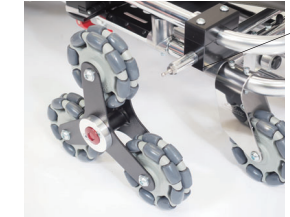

スタンドストレッチャーUKモデル W/階段昇降タンカPRO

DUALレバー対応

長さ / 193cm
 ロールインホイールの幅 / 60cm
 ベッド高さ / 28-89cm
 ロールインホイールの高さ / 64cm
 重さ / 49.4kg
 最大耐荷重 / 下部 318kg、担架部 200kg

製品詳細を見る

画像はEXグレード

DUALレバー対応

DUALレバーは2つのレバーによって、前後の脚部をそれぞれ独立して稼働できる機構です。車載時に後輪が車載レール間際まで地面に接地しているため、ストレッチャーとお体の重さの負担を軽減し、安全にストレッチャーの車載が可能出来ます。

赤と黒のDUALレバー

階段のある搬送現場で負担軽減

階段昇降タンカPRO

サイズ / 長さ187 × 幅48 × 高さ18 (cm)
 折りたたみ時長さ / 93cm
 3連ホイールの幅 / 58cm
 重さ / 11.4kg
 重さ(3連ホイールなし) / 7.4kg
 最大耐荷重 / 200kg

製品詳細を見る

ワンタッチで着脱できる
 新設計の3連ホイール

着脱部の軸に専用
 カバー (別売)

MDホイールで狭所搬送の取り回しが快適