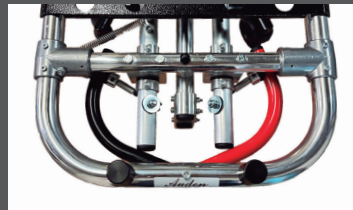

スタンドストレッチャーUKモデル W/階段昇降タンカPRO

DUALレバー対応

長さ / 193cm
 ロールインホイールの幅 / 60cm
 ベッド高さ / 28-89cm
 ロールインホイールの高さ / 64cm
 重さ / 49.4kg
 最大耐荷重 / 下部 318kg、担架部 200kg

製品詳細を見る

画像はEXグレード

DUALレバー対応

DUALレバーは2つのレバーによって、前後の脚部をそれぞれ独立して稼働できる機構です。車載時に後輪が車載レール間際まで地面に接地しているため、ストレッチャーとお体の重さの負担を軽減し、安全にストレッチャーの車載が可能出来ます。

赤と黒のDUALレバー

階段のある搬送現場で負担軽減

階段昇降タンカPRO

サイズ / 長さ187 × 幅48 × 高さ18 (cm)
 折りたたみ時長さ / 93cm
 3連ホイールの幅 / 58cm
 重さ / 11.4kg
 重さ(3連ホイールなし) / 7.4kg
 最大耐荷重 / 200kg

製品詳細を見る

ワンタッチで着脱できる
 新設計の3連ホイール

着脱部の軸に専用
 カバー (別売)

MDホイールで狭所搬送の取り回しが快適