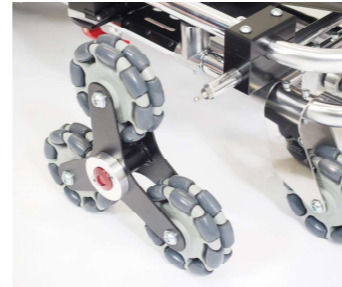

STRETCHER TOPS

タンカ

階段昇降タンカPRO

階段昇降タンカPROは3連タイヤが取り外しできて、さらに本体を折り畳みできるタンカです。3連タイヤを使って階段の昇降や段差越え、狭い場所での切り返しがスムーズにできます。従来の搬送業務は持ち上げたり、下げたりを繰り返し搬送員が腰や腕など痛めるリスクがありました。当製品を使えば「体力を使う」搬送ではなく「支えて移動する」搬送となり搬送員の安全につながり、また安定した状態でお体のご移動は安心にも繋がります。足止め部分も折りたたみ可。

[製品仕様]
長さ：187cm
折りたたみ時長さ：93cm
幅：48cm
高さ：18cm
3連ホイールの幅：58cm
重さ：11.4kg
重さ(3連ホイールなし)：7.4kg
最大耐荷重：200kg

階段昇降タンカPRO用軸カバー
(別売り)

MDタンカ

MD担架は軽量な搬送用担架です。搬送に十分な耐久性を備えていて、先細デザインのおかげで狭い場所での操作性に長けています。ワンタッチで格納可能なMDホイールは前後だけでなく横滑り移動も可能なので、狭所搬送時に便利です。支持脚とホイール、足止めは可倒式で、担架本体も折りたたみためるので収納の際に場所を取りません。

[製品仕様]
長さ：187cm
折りたたみ時の長さ：91cm
幅：48cm
高さ：20cm
重さ：7.5kg
最大耐荷重：165kg

スクープストレッチャー

スクープストレッチャーは本体を分割して、体を挟んで持ち上げることのできる搬送機器です。ボタン一つで縦に2分割、両サイドからお体を挟んでつなげるだけで、普通の担架と同じように持ち上げてお体のご移動ができます。お体の身長に合わせて伸縮します。

[製品仕様]
長さ：167-200cm
幅：43cm
厚み：9cm
重さ：9kg
最大耐荷重：165kg

ローラートップ

ローラートップはスタンドストレッチャーPRO-Liteと合わせて使用して棺を乗せることができます。延長パーツで6.5尺の棺に対応。

[製品仕様]
長さ：199cm
幅：48cm
重さ：10kg
最大耐荷重：200kg

階段昇降タンカ

階段昇降タンカは3連タイヤを使って階段の昇降や段差越え、狭い場所での切り返しなどがスムーズにできます。本体を折り畳みでき持ち運びに便利。日本の住宅事情に於いて担架を使っての搬送が難しい場所、例えば、団地の狭い階段の上り下り、狭いエレベーターの中、狭い廊下での回転などでの搬送も可能にします。