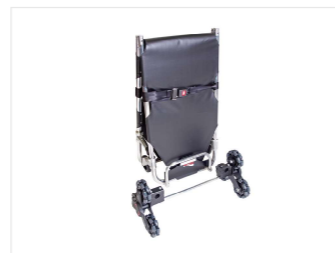

OTHERS アクセサリ

トランスファーボード コンパクト

柔軟で軽量なトランスファーボード コンパクトは、製品間のお身体の移動時に身体の下に入れてお身体を滑らせて使います。ストレッチャーのマットレスの下に保管できるため、必要なときに手元に置いておくことができます。ベッドからのお体の移動の負担軽減に。

[製品仕様]
長さ：88.9cm
幅：50.8cm
厚さ：0.3cm

トランスファーボード L

柔軟で軽量なトランスファーボード Lは、製品間のお身体の移動時に身体の下に入れてお身体を滑らせて使います。ベッドからのお体の移動の負担軽減に。

[製品仕様]
長さ：183cm
幅：50.8cm
厚さ：0.3cm

階段昇降タンカアタッチメント / 汎用足止めキッド

すべてのAUDEN社製の担架に取り付け可能です。お持ちの担架に装着すれば階段昇降可能にできる便利なアタッチメントです。

[製品仕様]
長さ：68cm
幅：30cm
厚さ：5.5kg
※推奨取り付けパイプ径26~30mm
※取り付け幅45cm~50cm程度まで

[製品仕様]
高さ：19cm
幅：24cm
※要穴あけ加工。取り付け推奨パイプ径 26~29cm

ストレッチャーロック

AUDEN社製のストレッチャーを車両に固定する金具。

[製品仕様]
長さ：22cm
幅：6.5cm
高さ：14.5cm

ボディーカバー各種

担架に乗せたお体を覆うカバーです。全てのサイズの担架に対応。

- ・コーデュロイ製…最も高品質で防滴、耐水の素材で縫い目を裏打ちしています。
- ・ソフトポリエステル製…軽くて、汚れが付きにくく、洗濯可能
- ・布製…伸縮性があり、撥水加工がしてあり、洗濯可能