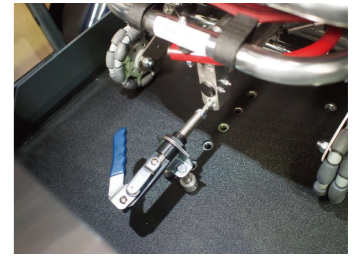

OTHERS アクセサリ

トランスファーボード コンパクト

柔軟で軽量なトランスファーボード コンパクトは、製品間のお身体の移動時に身体の下に入れてお身体を滑らせて使います。ストレッチャーのマットレスの下に保管できるため、必要なときに手元に置いておくことができます。ベッドからのお体の移動の負担軽減に。

[製品仕様]
長さ：88.9cm
幅：50.8cm
厚さ：0.3cm

トランスファーボード L

柔軟で軽量なトランスファーボード Lは、製品間のお身体の移動時に身体の下に入れてお身体を滑らせて使います。ベッドからのお体の移動の負担軽減に。

[製品仕様]
長さ：183cm
幅：50.8cm
厚さ：0.3cm

階段昇降タンカアタッチメント / 汎用足止めキッド

すべてのAUDEN社製の担架に取り付け可能です。お持ちの担架に装着すれば階段昇降可能にできる便利なアタッチメントです。

[製品仕様]
長さ：68cm
幅：30cm
厚さ：5.5kg
※推奨取り付けパイプ径26~30mm
※取り付け幅45cm~50cm程度まで

[製品仕様]
高さ：19cm
幅：24cm
※要穴あけ加工。取り付け推奨パイプ径 26~29cm

ストレッチャーロック

AUDEN社製のストレッチャーを車両に固定する金具。

[製品仕様]
長さ：22cm
幅：6.5cm
高さ：14.5cm

ボディーカバー各種

担架に乗せたお体を覆うカバーです。全てのサイズの担架に対応。

- ・コーデュロイ製…最も高品質で防滴、耐水の素材で縫い目を裏打ちしています。
- ・ソフトポリエステル製…軽くて、汚れが付きにくく、洗濯可能
- ・布製…伸縮性があり、撥水加工がしてあり、洗濯可能