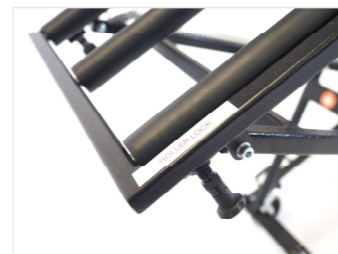

COFFIN HANDLING リフター

充電式電動棺リフター110

充電式電動棺リフター110の電源は充電式なので、コンセントのない場所でも棺の上げ下げができます。操作は手元のリモコンまたはフットペダルで行えるので、棺の上げ下げの負担の軽減につながります。動作音も静音設計のモーター駆動なので静かで、葬儀式中の使用はもちろん、安置室、面会室で自由な高さで取り扱いできます。天面のローラーは縦、横いずれかを選べます。ローラーには回転止めのロックがついています。

縦ローラー(長辺に垂直)

[製品仕様]
長さ：135cm
幅：61cm
高さ最大：110.5cm
高さ最小：36.8cm
重さ：50kg
最大耐荷重：200kg
駆動部、充電部の防水性能：IPX5

横ローラー(長辺に平行)

充電式電動棺リフター110 ステンレス

充電式電動棺リフター110 ステンレスの電源は充電式なので、コンセントのない場所でも棺の上げ下げができます。操作はリモコンで行えるので、棺の上げ下げの負担の軽減につながります。動作音も静音設計のモーター駆動なので静かで、葬儀式中の使用はもちろん、安置室、面会室で自由な高さで取り扱いできます。ステンレス製なので腐食に強く湿度の多い場所に対応しています。

[製品仕様] 長さ：116cm 幅：55cm 高さ：62cm 長さ最小：25.5cm 重さ：20kg 最大耐荷重：250kg

充電式電動棺リフター共通 オプション

ローラーの方向
縦ローラー(長辺に垂直) 横ローラー(長辺に平行)

コントローラーの種類
ハンドリモコン

フットペダル

スカートオプション
ブラック、ネイビーなど各色

充電式電動棺リフター140

電式電動棺リフター140の電源は充電式なので、コンセントのない場所でも棺の上げ下げができます。操作はリモコンで行えるので、棺の上げ下げの負担の軽減につながります。動作音も静音設計のモーター駆動なので静かで、葬儀式中の使用はもちろん、安置室、面会室で自由な高さで取り扱いできます。天面のローラーは縦、横いずれかを選べます。ローラーには回転止めのロックがついています。

※天面が伸縮(140~189cm)するタイプ、天面の長さが189cmのタイプあり。

[製品仕様]
長さ：140cm
幅：54cm
高さ最大：143.5cm
高さ最小：36.5cm
重さ：82kg
最大耐荷重：220kg
駆動部、充電部の防水性能：IPX5

天面伸縮タイプ 長さ140cm~189cm

アコーディオン棺台SW

アコーディオン棺台SW(チャートラック)は折りたたんでコンパクトに収納可能。棺のご移動や式場、面会室でのご安置に利用できます。四隅に折りたたみの取っ手がついているので安定してご移動が可能。4段階に高さを調整できるので、ご面会や処置メイクのときに便利。