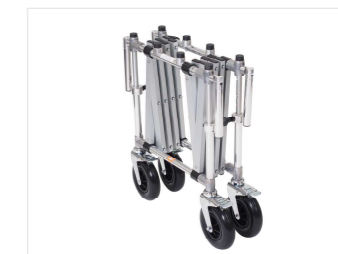

COFFIN HANDLING リフター

充電式電動棺リフター110

充電式電動棺リフター110の電源は充電式なので、コンセントのない場所でも棺の上げ下げができます。操作は手元のリモコンまたはフットペダルで行えるので、棺の上げ下げの負担の軽減につながります。動作音も静音設計のモーター駆動なので静かで、葬儀式中の使用はもちろん、安置室、面会室で自由な高さで取り扱いできます。天面のローラーは縦、横いずれかを選べます。ローラーには回転止めのロックがついています。

[製品仕様]
長さ：135cm
幅：61cm
高さ最大：110.5cm
高さ最小：36.8cm
重さ：50kg
最大耐荷重：200kg
駆動部、充電部の防水性能：IPX5

充電式電動棺リフター110 ステンレス

充電式電動棺リフター110 ステンレスの電源は充電式なので、コンセントのない場所でも棺の上げ下げができます。操作はリモコンで行えるので、棺の上げ下げの負担の軽減につながります。動作音も静音設計のモーター駆動なので静かで、葬儀式中の使用はもちろん、安置室、面会室で自由な高さで取り扱いできます。ステンレス製なので腐食に強く湿度の多い場所に対応しています。

[製品仕様] 長さ：116cm 幅：55cm 高さ：62cm 長さ最小：25.5cm 重さ：20kg 最大耐荷重：250kg

充電式電動棺リフター共通 オプション

ローラーの方向
縦ローラー(長辺に垂直) 横ローラー(長辺に平行)

コントローラーの種類
ハンドリモコン

フットペダル

スカートオプション
ブラック、ネイビーなど各色

充電式電動棺リフター140

電式電動棺リフター140の電源は充電式なので、コンセントのない場所でも棺の上げ下げができます。操作はリモコンで行えるので、棺の上げ下げの負担の軽減につながります。動作音も静音設計のモーター駆動なので静かで、葬儀式中の使用はもちろん、安置室、面会室で自由な高さで取り扱いできます。天面のローラーは縦、横いずれかを選べます。ローラーには回転止めのロックがついています。

※天面が伸縮(140~189cm)するタイプ、天面の長さが189cmのタイプあり。

[製品仕様]
長さ：140cm
幅：54cm
高さ最大：143.5cm
高さ最小：36.5cm
重さ：82kg
最大耐荷重：220kg
駆動部、充電部の防水性能：IPX5

アコーディオン棺台SW

アコーディオン棺台SW(チャートラック)は折りたたんでコンパクトに収納可能。棺のご移動や式場、面会室でのご安置に利用できます。四隅に折りたたみの取っ手がついているので安定してご移動が可能。4段階に高さを調整できるので、ご面会や処置メイクのときに便利。

[製品仕様]
長さ：129 / 103 / 82 / 49cm
高さ：56 / 62.5 / 66 / 70cm
幅：59cm
収納時長さ：18cm
収納時高さ：71cm
取手利用時の幅：98cm
重さ：15.5kg
最大耐荷重：318kg

アコーディオン棺台

アコーディオン棺台(チャートラック)は折りたたんでコンパクトに収納可能。棺のご移動や式場、面会室でのご安置に利用できます。四隅に折りたたみの取っ手がついているので安定してご移動が可能。

[製品仕様] 長さ：116cm 幅：55cm 高さ：62cm 長さ最小：25.5cm 重さ：20kg 最大耐荷重：250kg