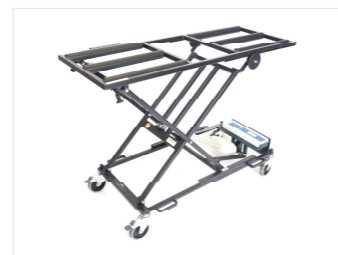

COFFIN HANDLING リフター

充電式電動棺リフター110

充電式電動棺リフター110の電源は充電式なので、コンセントのない場所でも棺の上げ下げができます。操作は手元のリモコンまたはフットペダルで行えるので、棺の上げ下げの負担の軽減につながります。動作音も静音設計のモーター駆動なので静かで、葬儀式中の使用はもちろん、安置室、面会室で自由な高さで取り扱いできます。天面のローラーは縦、横いずれかを選べます。ローラーには回転止めのロックがついています。

縦ローラー(長辺に垂直)

[製品仕様]
長さ：135cm
幅：61cm
高さ最大：110.5cm
高さ最小：36.8cm
重さ：50kg
最大耐荷重：200kg
駆動部、充電部の防水性能：IPX5

横ローラー(長辺に平行)

充電式電動棺リフター110 ステンレス

充電式電動棺リフター110 ステンレスの電源は充電式なので、コンセントのない場所でも棺の上げ下げができます。操作はリモコンで行えるので、棺の上げ下げの負担の軽減につながります。動作音も静音設計のモーター駆動なので静かで、葬儀式中の使用はもちろん、安置室、面会室で自由な高さで取り扱いできます。ステンレス製なので腐食に強く湿度の多い場所に対応しています。

[製品仕様] 長さ：116cm 幅：55cm 高さ：62cm 長さ最小：25.5cm 重さ：20kg 最大耐荷重：250kg

充電式電動棺リフター共通 オプション

ローラーの方向
縦ローラー(長辺に垂直) 横ローラー(長辺に平行)

コントローラーの種類
ハンドリモコン

フットペダル

スカートオプション
ブラック、ネイビーなど各色

充電式電動棺リフター140

電式電動棺リフター140の電源は充電式なので、コンセントのない場所でも棺の上げ下げができます。操作はリモコンで行えるので、棺の上げ下げの負担の軽減につながります。動作音も静音設計のモーター駆動なので静かで、葬儀式中の使用はもちろん、安置室、面会室で自由な高さで取り扱いできます。天面のローラーは縦、横いずれかを選べます。ローラーには回転止めのロックがついています。

※天面が伸縮(140~189cm)するタイプ、天面の長さが189cmのタイプあり。

[製品仕様]
長さ：140cm
幅：54cm
高さ最大：143.5cm
高さ最小：36.5cm
重さ：82kg
最大耐荷重：220kg
駆動部、充電部の防水性能：IPX5

天面伸縮タイプ 長さ140cm~189cm

アコーディオン棺台SW

アコーディオン棺台SW(チャートラック)は折りたたんでコンパクトに収納可能。棺のご移動や式場、面会室でのご安置に利用できます。四隅に折りたたみの取っ手がついているので安定してご移動が可能。4段階に高さを調整できるので、ご面会や処置メイクのときに便利。