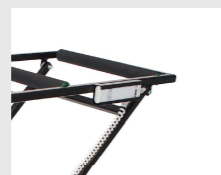

COFFIN HANDLING リフター

充電式電動棺リフター110

充電式電動棺リフター110の電源は充電式なので、コンセントのない場所でも棺の上げ下げができます。操作は手元のリモコンまたはフットペダルで行えるので、棺の上げ下げの負担の軽減につながります。動作音も静音設計のモーター駆動なので静かで、葬儀式中の使用はもちろん、安置室、面会室で自由な高さで取り扱いできます。天面のローラーは縦、横いずれかを選べます。ローラーには回転止めのロックがついています。

縦ローラー(長辺に垂直)

[製品仕様]
長さ：135cm
幅：61cm
高さ最大：110.5cm
高さ最小：36.8cm
重さ：50kg
最大耐荷重：200kg
駆動部、充電部の防水性能：IPX5

横ローラー(長辺に平行)

充電式電動棺リフター110 ステンレス

充電式電動棺リフター110 ステンレスの電源は充電式なので、コンセントのない場所でも棺の上げ下げができます。操作はリモコンで行えるので、棺の上げ下げの負担の軽減につながります。動作音も静音設計のモーター駆動なので静かで、葬儀式中の使用はもちろん、安置室、面会室で自由な高さで取り扱いできます。ステンレス製なので腐食に強く湿度の多い場所に対応しています。

[製品仕様] 長さ：116cm 幅：55cm 高さ：62cm 長さ最小：25.5cm 重さ：20kg 最大耐荷重：250kg

充電式電動棺リフター共通 オプション

ローラーの方向
縦ローラー(長辺に垂直) 横ローラー(長辺に平行)

コントローラーの種類
ハンドリモコン

フットペダル

スカートオプション
ブラック、ネイビーなど各色

充電式電動棺リフター140

電式電動棺リフター140の電源は充電式なので、コンセントのない場所でも棺の上げ下げができます。操作はリモコンで行えるので、棺の上げ下げの負担の軽減につながります。動作音も静音設計のモーター駆動なので静かで、葬儀式中の使用はもちろん、安置室、面会室で自由な高さで取り扱いできます。天面のローラーは縦、横いずれかを選べます。ローラーには回転止めのロックがついています。

※天面が伸縮(140~189cm)するタイプ、天面の長さが189cmのタイプあり。

[製品仕様]
長さ：140cm
幅：54cm
高さ最大：143.5cm
高さ最小：36.5cm
重さ：82kg
最大耐荷重：220kg
駆動部、充電部の防水性能：IPX5

天面伸縮タイプ 長さ140cm~189cm

アコーディオン棺台SW

アコーディオン棺台SW(チャートラック)は折りたたんでコンパクトに収納可能。棺のご移動や式場、面会室でのご安置に利用できます。四隅に折りたたみの取っ手がついているので安定してご移動が可能。4段階に高さを調整できるので、ご面会や処置メイクのときに便利。